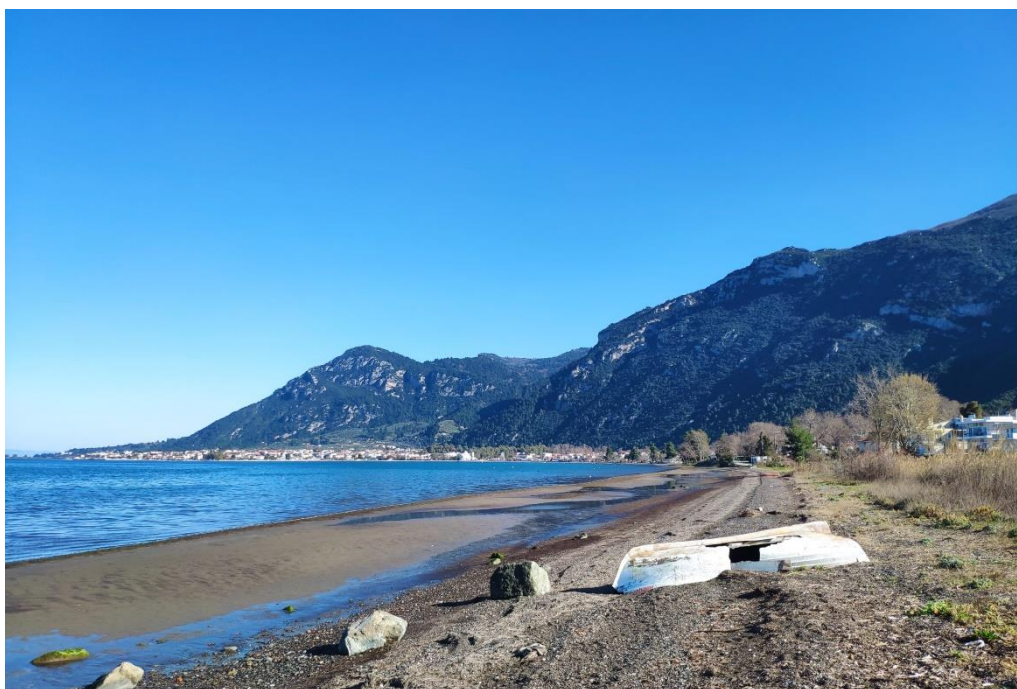

ΠΑΡΑΡΤΗΜΑ ΙΙΙ: ΦΩΤΟΓΡΑΦΙΚΗ ΑΠΟΤΥΠΩΣΗ

1. Πανοραμική άποψη του νοτίου άκρου της έκτασης και του βορείου άκρου του αστικού ιστού των Καμένων Βούρλων. Ορατά είναι τα νέα οδικά έργα πρόσβασης της εθνικής οδού

2. Πανοραμική άποψη της περιοχής του Camping και της ευρύτερης έκτασης του Ακινήτου. Διαγράφεται το όριο της έκτασης. Στο βάθος το όρος Κνημής

3. Άποψη των Καμένων Βούρλων από το Campingπ

4. Άποψη του Ακινήτου στην περιοχή μεταξύ Camping και εθνικής οδού

5. Άποψη παραλίας του Ακινήτου

6. Άποψη παραλίας του Ακινήτου

7. Άποψη παραλίας του Ακινήτου

8. Άποψη της βόρειας απόληξης της έκτασης

9. Πανοραμική άποψη της εισόδου του Camping και του αλυσιλλίου πεύκης στο εσωτερικό του Camping

22. Άποψη ανοικτών αποστραγγιστικών καναλιών (τάφρων), που διατρέχουν το Camping